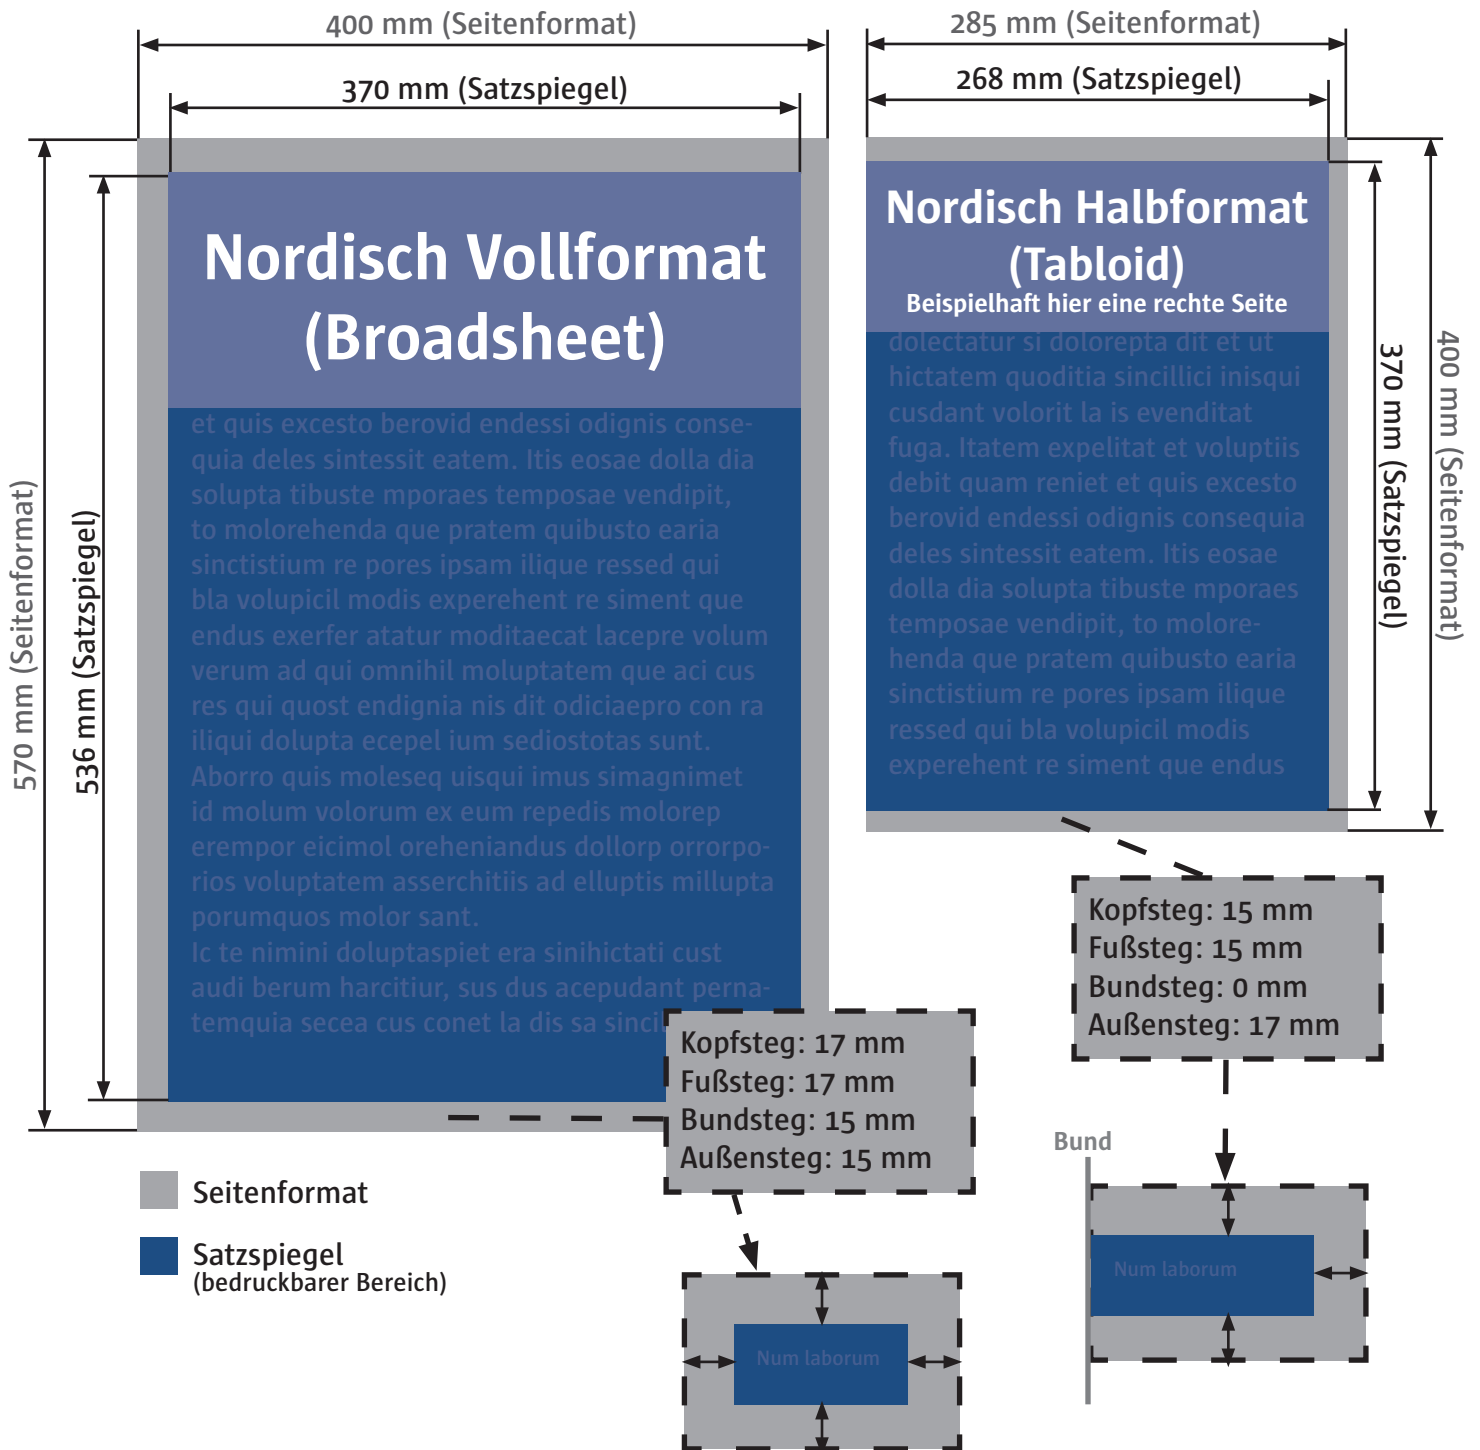

Zeitungen, Zeitungsbeilagen, Firmenzeitungen, Anzeigenblätter im Nordischen Format

Seitenformat*

Voll: 400 mm x 570 mm
 Halb: 285 mm x 400 mm

Satzspiegel*

Voll: 370 mm x 536 mm
 Halb: 268 mm x 370 mm

Auflösung

Bilder: 250 dpi
 Strich: 1200 dpi

Dateiformate

Druckfertige
 ganzseitige PDF

Linien

Positiv: mind. 0,10 mm
 Negativ: mind. 0,15 mm

Farbseparation**

CMYK Zeitungsdruck

Schriften

Bitte alle Schriften
 einbetten

Rasterweite

48 L/cm (122 lpi)

Schwarz-Weiß-Repros

Tiefe auf max. Schwarz 95%,
 Rastertonwert einstellen

4c-Repros

GCR, Schwarzaufbau mittel,
 Gesamtfarbauftrag: 240%

* Nutzen Sie unsere Mustervorlagen im Download-Bereich